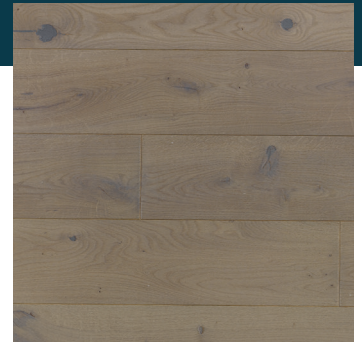

AUTHENTIC

HDF à clipser
14mm/ parement 3,5mm

P132
CHENE BLANCHI
Vernis

P122
CHENE AURORE
Vernis

P131
CHENE NATUREL
Vernis

P154
MARRON GLACÉ *
Huilé

P092
CHENE FAUVE
Huilé

P124
CHENE MILLESIME *
Vernis