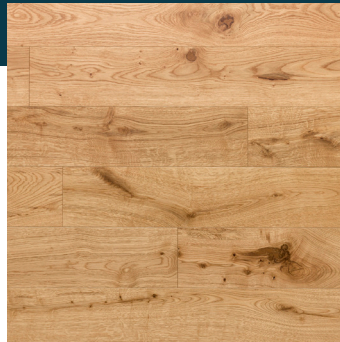

P131
CHENE NATUREL
Vernis